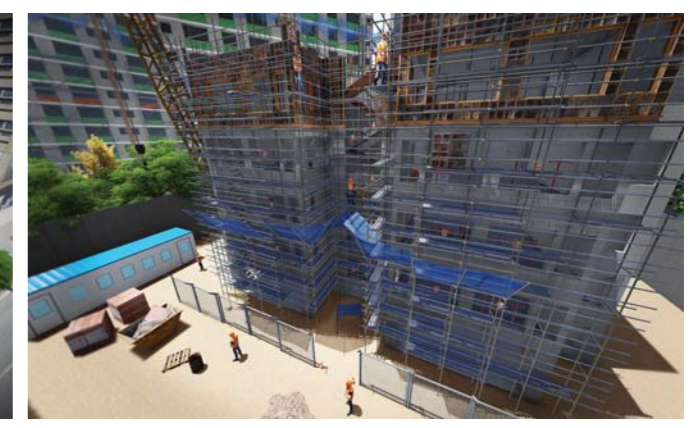

추락은 사망입니다

작업발판 · 안전난간 설치

안전은 생명입니다

안전장비 착용

일하는 사람의 생명과 안전이 보장되는 일터를 조성하겠습니다.

산재 사망사고 절반으로 줄이기 위한 방법 ① 가상현실
실감나는 체험실습형 VR 콘텐츠 체험하기!

안전보건 VR(가상현실) 콘텐츠란?

- ▶ 컴퓨터그래픽(CG)으로 실제 산업현장과 유사한 가상현실 공간을 제작해 현실에서 경험하기 어려운 사고 상황 등을 체험자가 간접체험 하는 콘텐츠

VR(가상현실) 체험내용

비계 작업

- ▶ 거푸집 설치 작업장에서 2인이 동시 체험하는 VR 콘텐츠
- ▶ 체험자 2인이 작업발판 미설치 상태에서 이동 및 작업 중 추락, 가공전선 접촉에 따른 감전 등을 동시 체험

타워크레인 작업

- ▶ 타워크레인 설치 작업장에서 중대재해를 체험하는 VR 콘텐츠
- ▶ 체험자는 타워크레인 내 메인 지브연결시 손끼임, 텔레스코핑 작업 중 무너짐 사고 등을 체험